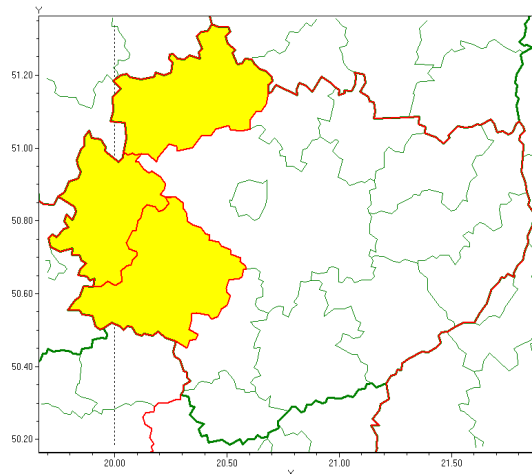

Zasięg ostrzeżenia w województwie

Oblodzenie

Ostrzeżenie meteorologiczne Nr 2

Nazwa biura	IMGW-PIB Biuro Prognoz Meteorologicznych w Krakowie
Zjawisko/stopień zagrożenia	Oblodzenie/ 1
Obszar	województwo świętokrzyskie powiat włoszczowski
Ważność	od godz. 13:30 dnia 06.01.2022 do godz. 20:00 dnia 06.01.2022
Przebieg	Prognozuje się zamarzanie mokrej nawierzchni dróg i chodników po opadach deszczu ze śniegiem i mokrego śniegu, powodujące ich oblodzenie. Temperatura powietrza obniży się do około -4°C wieczorem, przy gruncie do około -4°C. Ujemna temperatura powietrza na przeważy tym obszarze utrzyma się w ciągu kolejnych dni.
Prawdopodobieństwo wystąpienia zjawiska(%)	70%
Uwagi	Brak.
Dyrektor synoptyk IMGW-PIB	Alina Jasek-Kamińska
Godzina i data wydania	godz. 13:10 dnia 06.01.2022
SMS	IMGW-PIB OSTRZEŻENIE: OBLODZENIE/1 w świętokrzyskie/włoszczowski od 13:30/06.01 do 20:00/06.01.2022 spadek temp. do -4 st. przy gruncie do -4 st., lisko.
Opracowanie niniejsze i jego format, jako przedmiot prawa autorskiego podlega ochronie prawnej, zgodnie z przepisami ustawy z dnia 4 lutego 1994r o prawie autorskim i prawach pokrewnych (dz. U. z 2006 r. Nr 90, poz. 631 z późn. zm.). Wszelkie dalsze udostępnianie, rozpowszechnianie (przedruk, kopiowanie, wiadomości sms) jest dozwolone wyłącznie w formie dosłownej z bezwzględnym wskazaniem źródła informacji tj. IMGW-PIB.	