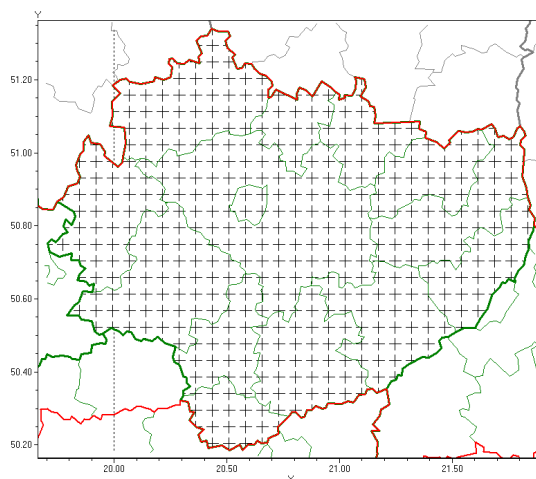

Zasięg komunikatu w województwie

Oblodzenie

Komunikat meteorologiczny z godz. 23:47 dnia 24.12.2021

Nazwa biura	IMGW-PIB Biuro Prognoz Meteorologicznych w Krakowie
Zjawiska	Oblodzenie
Obszar	województwo świętokrzyskie powiaty: buski, jędrzejowski, kazimierski, Kielce, kielecki, konecki, opatowski, ostrowiecki, pińczowski, sandomierski, skarżyski, starachowicki, staszowski, włoszczowski
Sytuacja meteorologiczna	Obserwuje się spadek temperatury poniżej 0°C, który po opadach deszczu i deszczu ze śniegiem przechodzi w śnieg miejscami może powodować lisko na drogach i chodnikach.
Uwagi	Komunikat przygotowany na podstawie danych z systemów teledetekcji atmosfery oraz sieci pomiarowo-obszaryjnych IMGW-PIB. Lokalnie zjawiska mogą mieć inny przebieg niż opisany.
Dyrektor synoptyk IMGW-PIB	Tomasz Knopik
Godzina i data wydania	godz. 23:47 dnia 24.12.2021