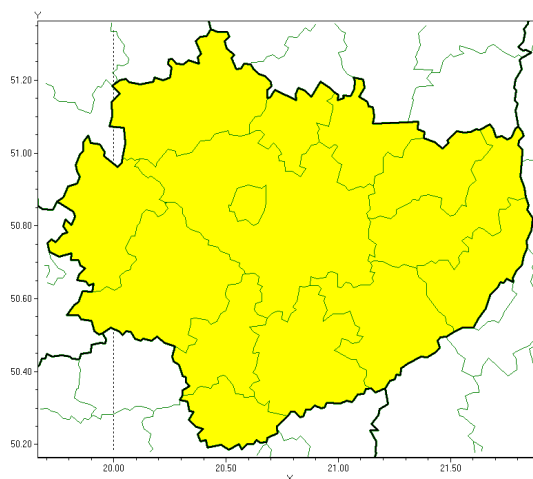

Oblodzenie

**PROGNOZA NIEBEZPIECZNYCH ZJAWISK METEOROLOGICZNYCH
NA PIERWSZ DOB**

Obszar	Województwo świętokrzyskie
Ważność (cz. urz.)	od godz. 07:30 dnia 19.12.2021 (niedziela) do godz. 07:30 dnia 20.12.2021 (poniedziałek)
Zjawisko/stopec zagrożenia Kryteria	Oblodzenie/1 (wszystkie powiaty) Spadek temperatury powietrza poniżej 0°C powodujący zamarzanie mokrych nawierzchni dróg i chodników.

Brak niebezpiecznych zjawisk

**PROGNOZA NIEBEZPIECZNYCH ZJAWISK METEOROLOGICZNYCH
NA DRUGI DOB**

Obszar	Województwo świętokrzyskie
Ważność (cz. urz.)	od godz. 07:30 dnia 20.12.2021 (poniedziałek) do godz. 07:30 dnia 21.12.2021 (wtorek)
Zjawisko/stopień zagrożenia Kryteria	Nie przewiduje się /-

Brak niebezpiecznych zjawisk

**PROGNOZA NIEBEZPIECZNYCH ZJAWISK METEOROLOGICZNYCH
NA TRZECI DOB**

Obszar	Województwo świętokrzyskie
Ważność (cz. urz.)	od godz. 07:30 dnia 21.12.2021 (wtorek) do godz. 07:30 dnia 22.12.2021 (roda)
Zjawisko/stopec zagrożenia Kryteria	Nie przewiduje się /-